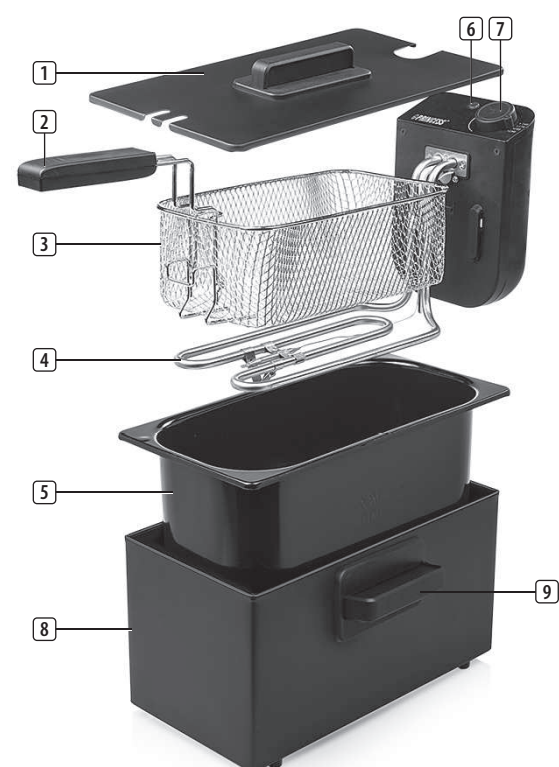

IN NEED OF ACCESSORIES? VISIT

WWW.PRINCESSHOME.EU/NL-NL/CUSTOMERSERVICE/ACCESSORIES-SPAREPARTS
FOR ACCESSORIES AND SPARE PARTS TO EXTEND YOUR ITEM!

© Princess 2023 | Swaardvenstraat 65
5048 AV Tilburg | The Netherlands | www.princesshome.eu